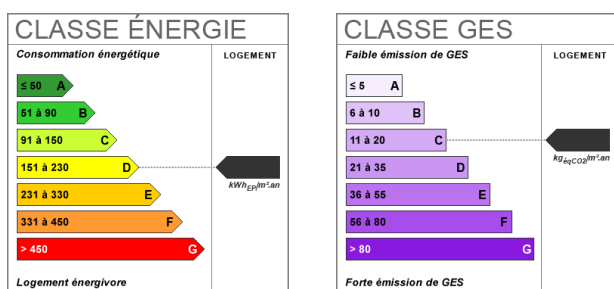

37 m²

Assainissement

Fosse septique

Salle(s) d'eau

1

WC	2
Type Chauffage	Individuel
Mécanisme Chauffage	Radiateur
Mode Chauffage	Electrique
Eau chaude	Ballon électrique
Gardien	Non
Diagnostic Energétique	Oui

Bilan énergétique

Photos du bien