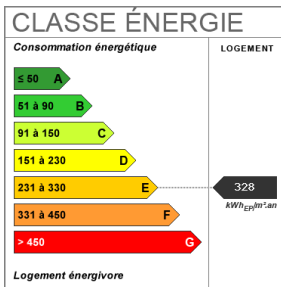

Salle(s) d'eau	1
WC	1
Cuisine	Amenagée
Type Chauffage	Individuel
Diagnostic Energétique	Oui
Conso Energ	328 kWh/m2 par an

Bilan énergétique

Estimation du coût annuel en énergie pour un usage standard entre 1550€ et 2130€ au 01/01/2023

Photos du bien