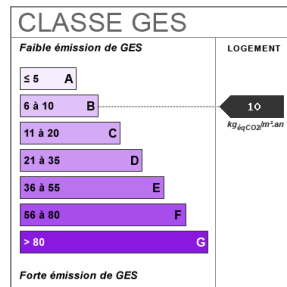

Provision sur charges

35 €

Dépôt de garantie

620 €

Régularisation des charges

Provisionnelles mensuelles avec régularisation annuelle

| | |
|------------------------|-------------------|
| Salle(s) d'eau | 1 |
| WC | 1 |
| Cuisine | Amenagée |
| Type Chauffage | Individuel |
| Diagnostic Energétique | Oui |
| Conso Energ | 328 kWh/m2 par an |

Bilan énergétique

Estimation du coût annuel en énergie pour un usage standard entre 1550€ et 2130€ au 01/01/2023

Photos du bien